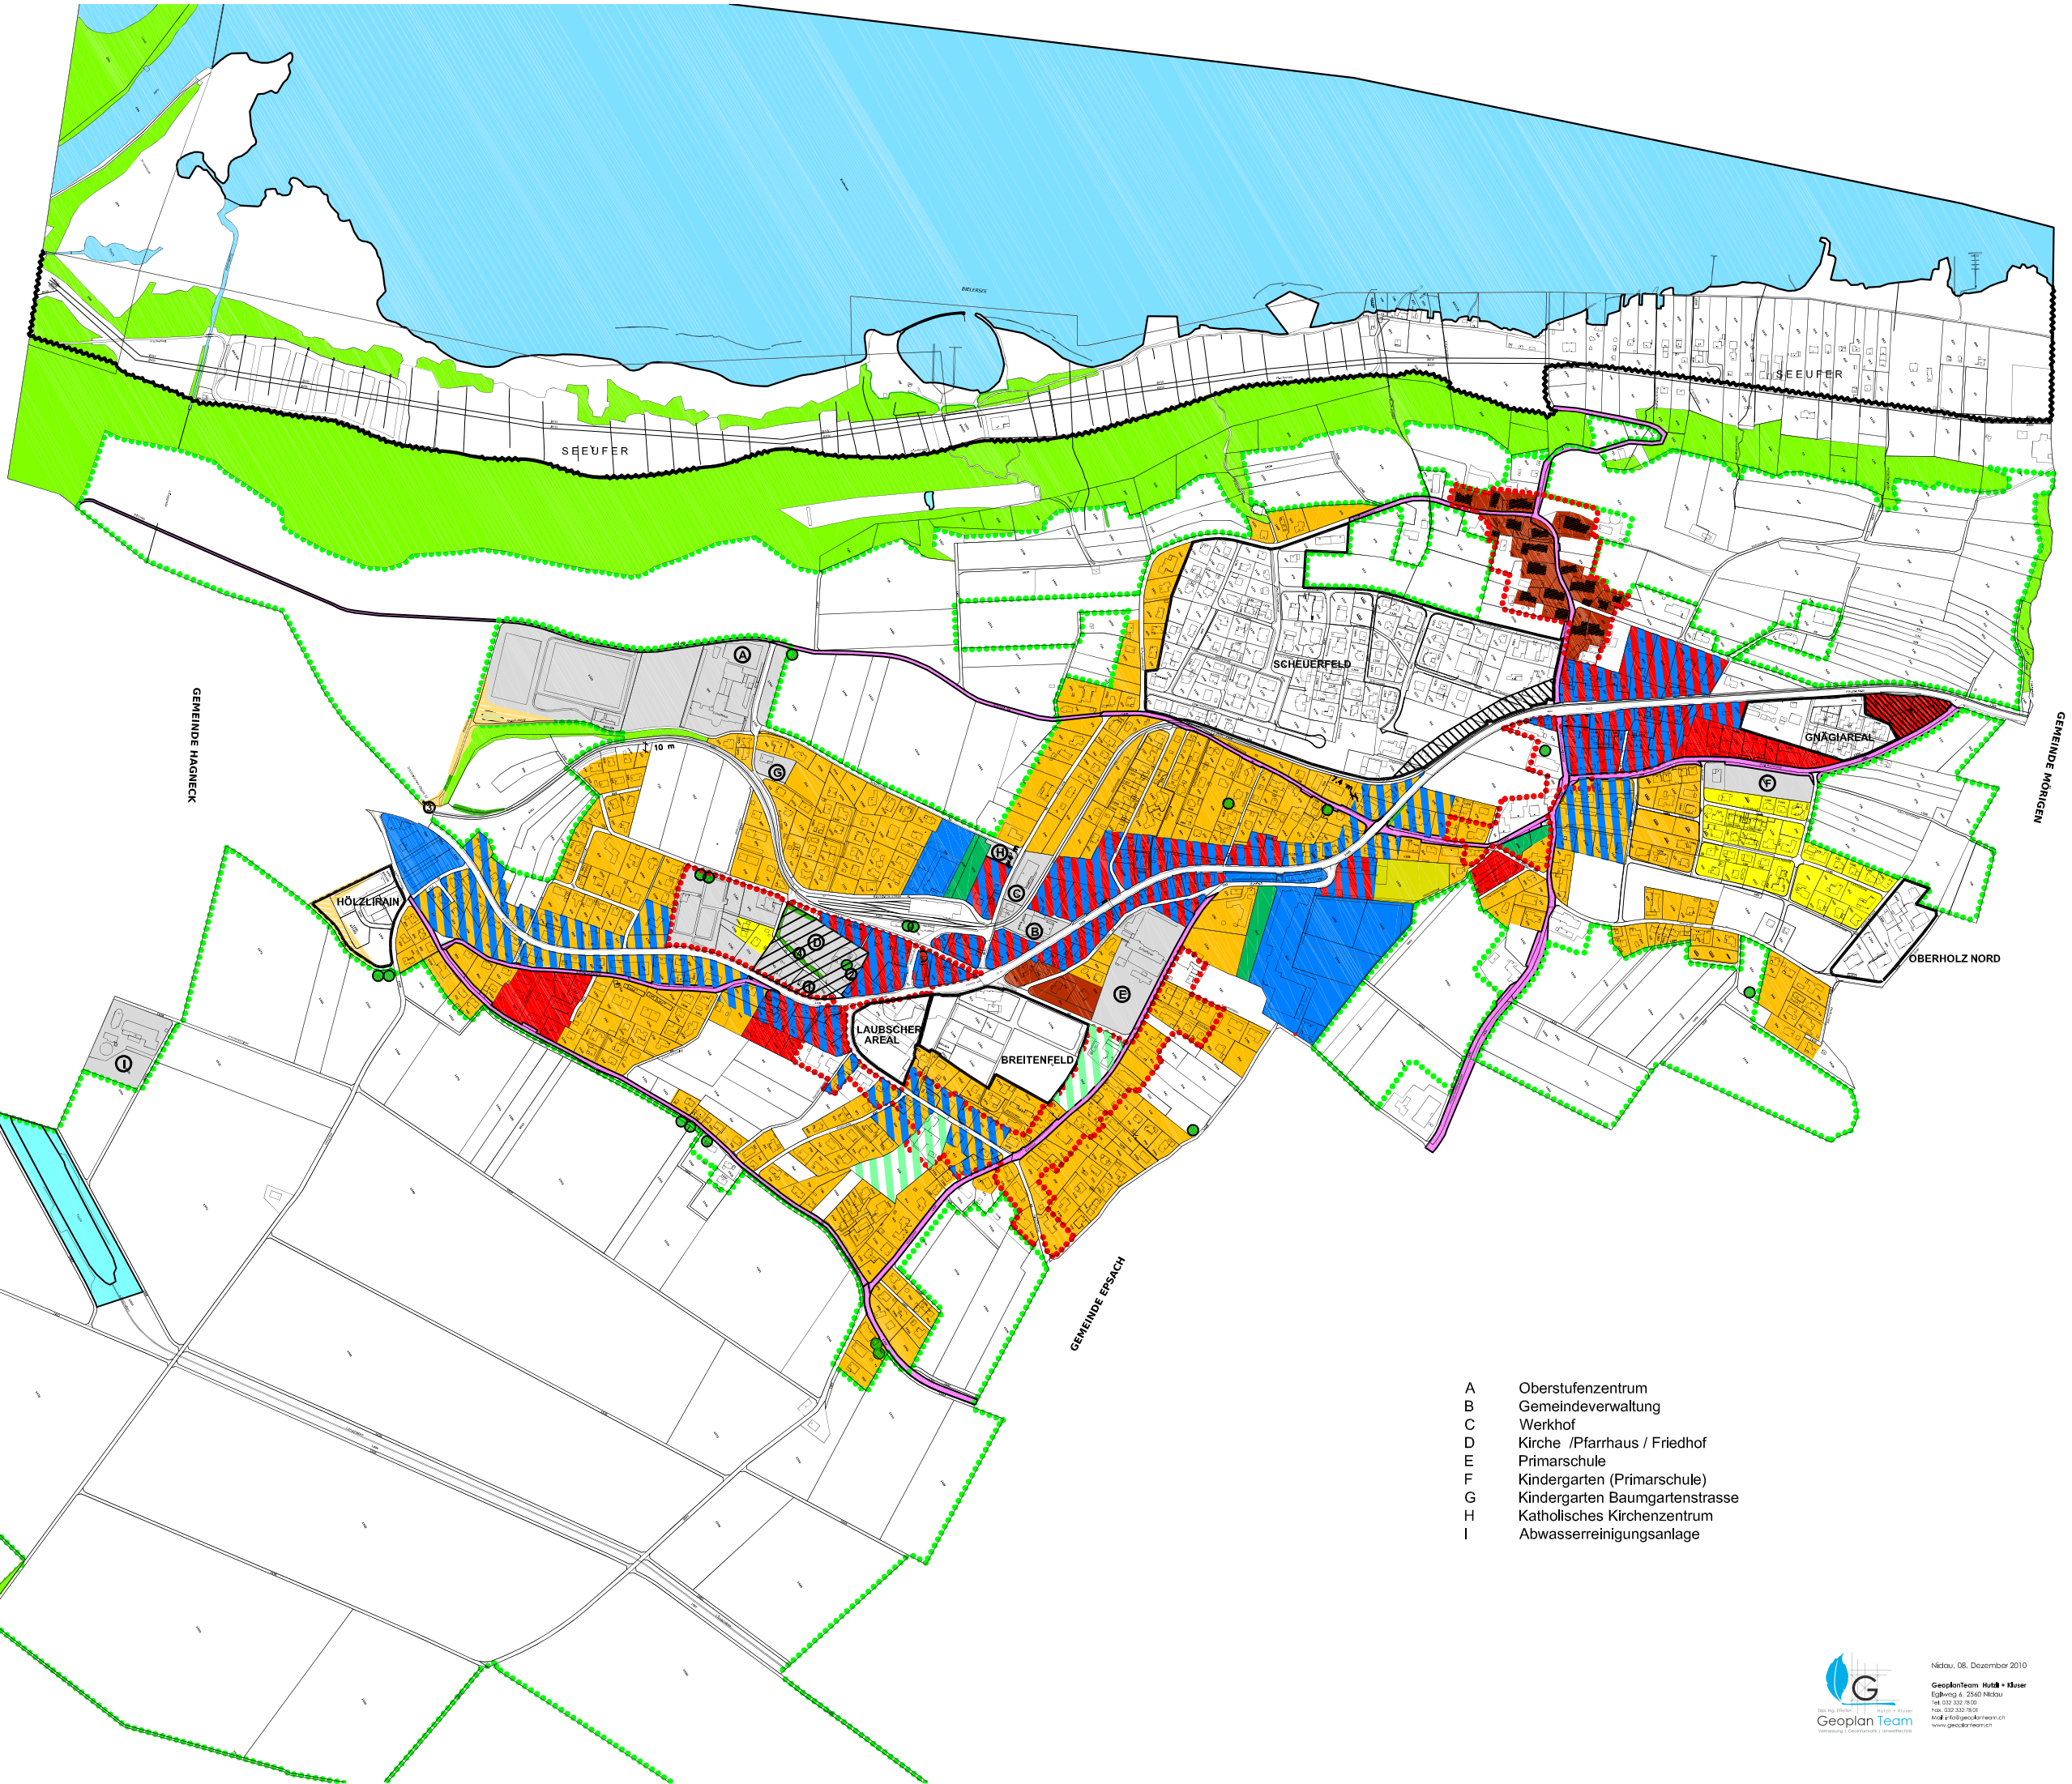

GEMEINDE TÄUFFELEN
 ZONEN- UND SCHUTZZONENPLAN 1994
 ca 1:9000
 Legende siehe Beiblatt

- A Oberstufenzentrum
- B Gemeindeverwaltung
- C Werkhof
- D Kirche /Pfarrhaus / Friedhof
- E Primarschule
- F Kindergarten (Primarschule)
- G Kindergarten Baumgartenstrasse
- H Katholisches Kirchenzentrum
- I Abwasserreinigungsanlage

GEMEINDE WALPERSWIL